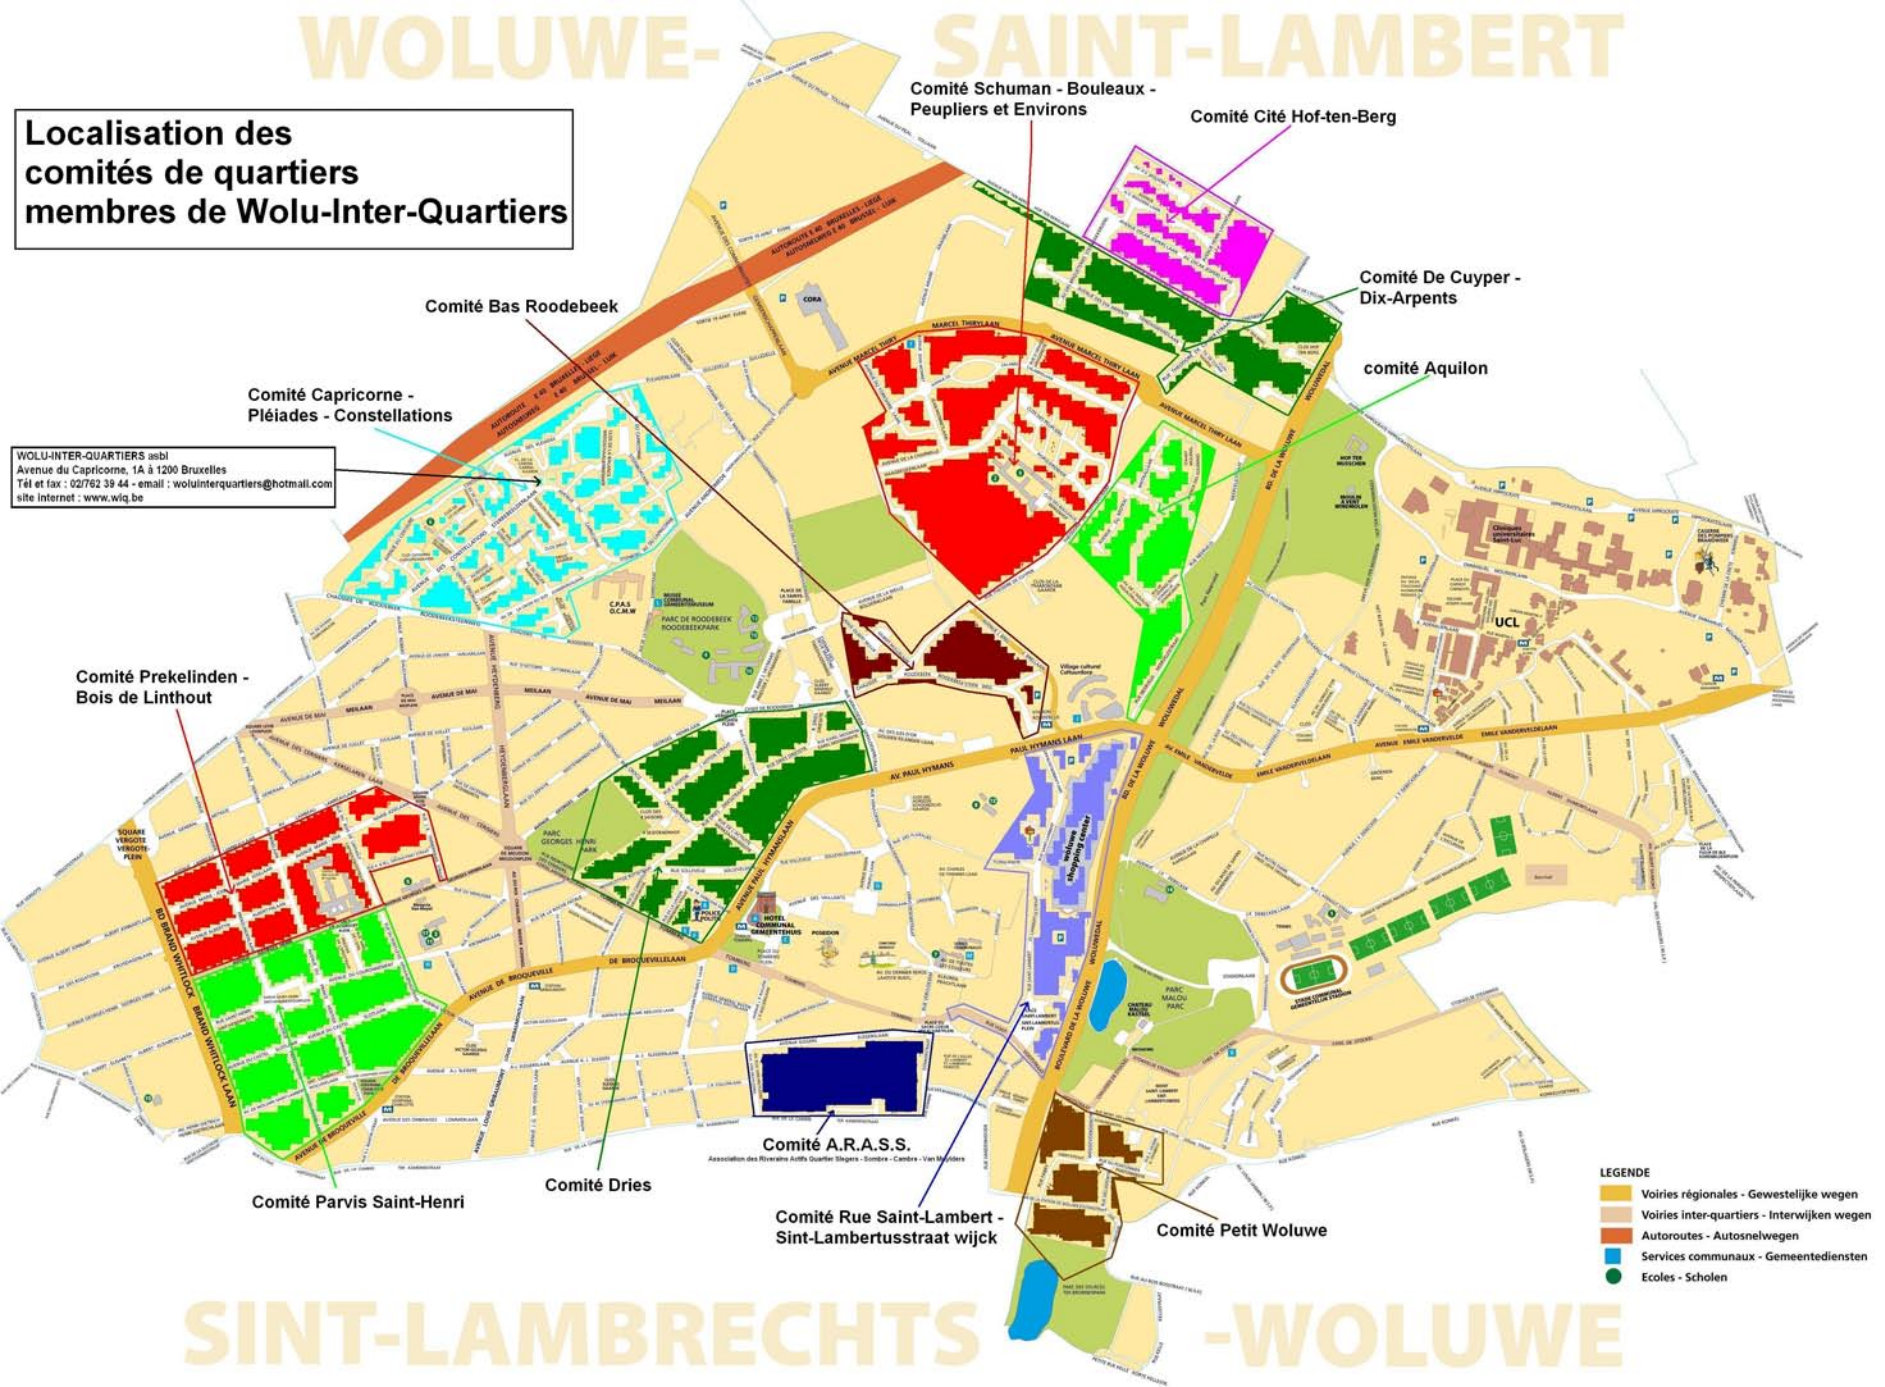

WOLUWE- SAINT-LAMBERT

Localisation des comités de quartiers membres de Wolu-Inter-Quartiers

WOLU-INTER-QUARTIERS asbl
Avenue du Capricorne, 1A à 1200 Bruxelles
Tél et fax : 02/762 39 44 - email : woluinterquartiers@hotmail.com
site Internet : www.wiq.be

SINT-LAMBRECHTS -WOLUWE