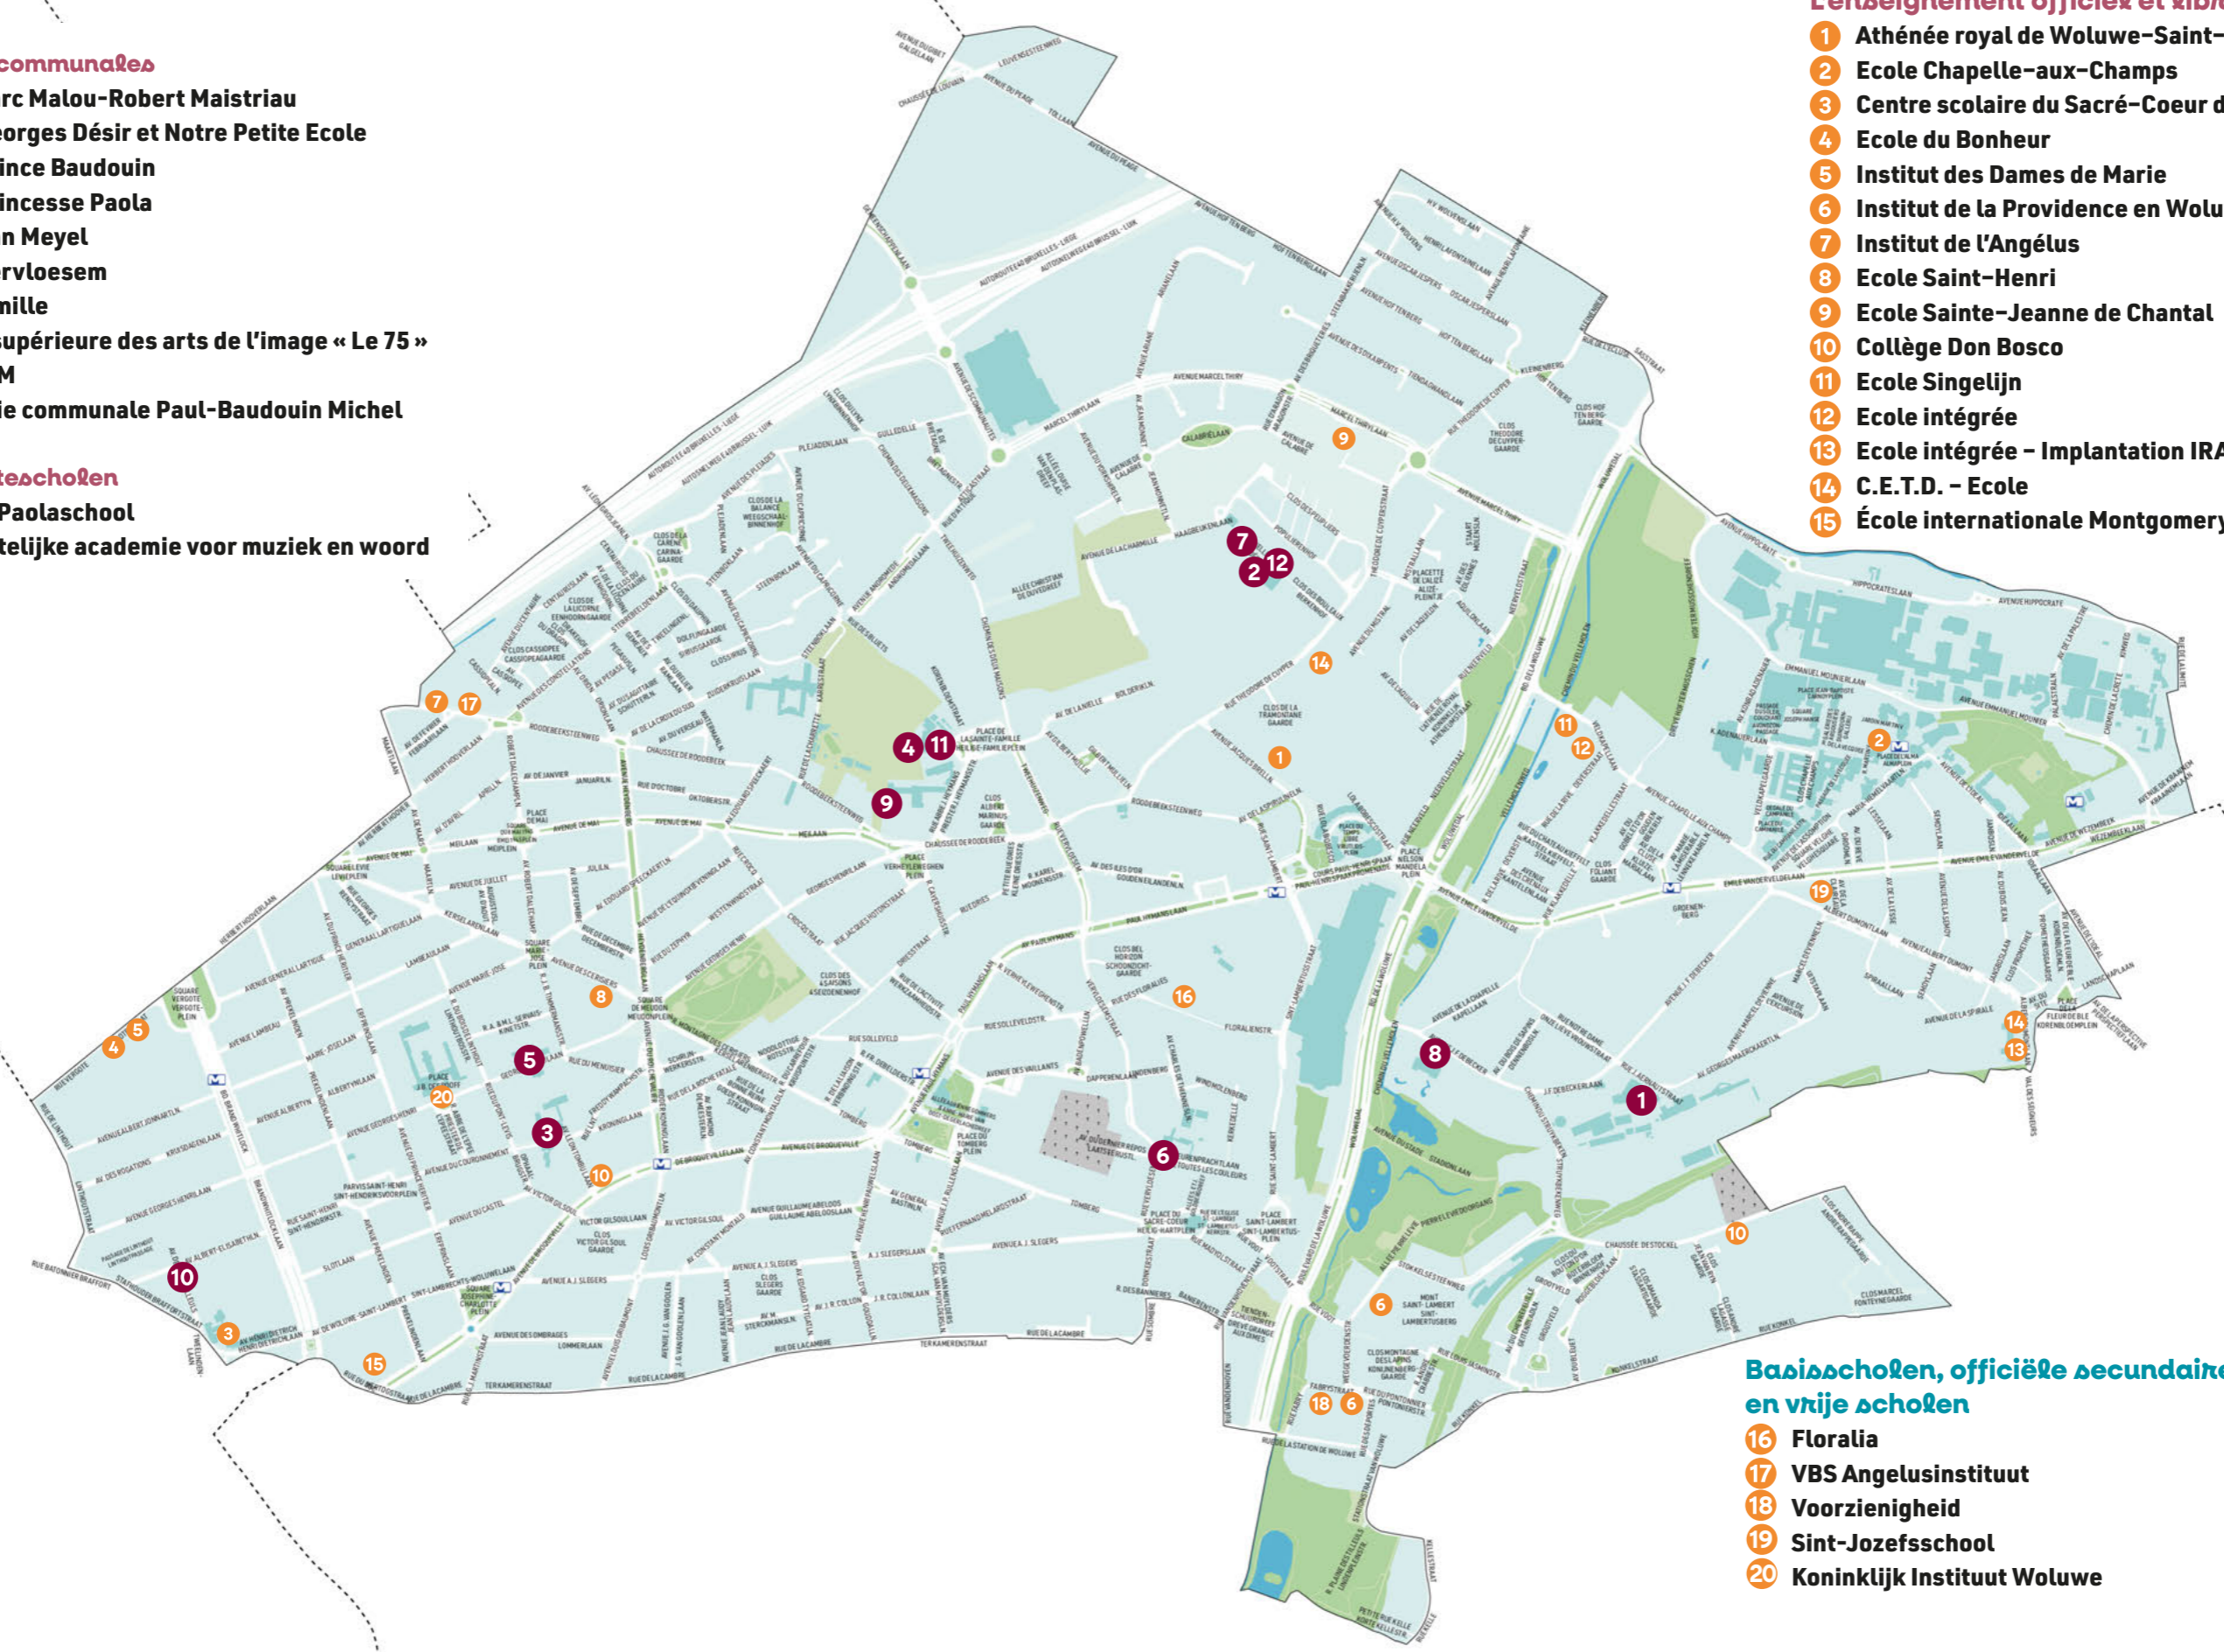

Les écoles communales

- 1 Ecole Parc Malou-Robert Maistriau
- 2 Ecole Georges Désir et Notre Petite Ecole
- 3 Ecole Prince Baudouin
- 4 École Princesse Paola
- 5 Ecole Van Meyel
- 6 Ecole Vervloesem
- 7 La Charmille
- 8 L'école supérieure des arts de l'image « Le 75 »
- 9 Les CCLM
- 10 Académie communale Paul-Baudouin Michel

De gemeentescholen

- 11 Prinses Paolaschool
- 12 Gemeentelijke academie voor muziek en woord

L'enseignement officiel et libre

- 1 Athénée royal de Woluwe-Saint-Lambert
- 2 Ecole Chapelle-aux-Champs
- 3 Centre scolaire du Sacré-Coeur de Lindthout
- 4 Ecole du Bonheur
- 5 Institut des Dames de Marie
- 6 Institut de la Providence en Woluwe
- 7 Institut de l'Angélus
- 8 Ecole Saint-Henri
- 9 Ecole Sainte-Jeanne de Chantal
- 10 Collège Don Bosco
- 11 Ecole Singelijn
- 12 Ecole intégrée
- 13 Ecole intégrée - Implantation IRAHM
- 14 C.E.T.D. - Ecole
- 15 École internationale Montgomery

Basisscholen, officiële secundaire en vrije scholen

- 16 Floralia
- 17 VBS Angelusinstituut
- 18 Voorzienigheid
- 19 Sint-Jozefsschool
- 20 Koninklijk Instituut Woluwe